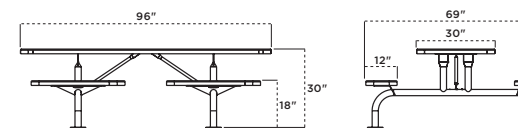

See pg. 40 for matching bench

320-V6

320H-V6

CANOPY TABLE (320)	ADA CANOPY TABLE (320H)
320-V6	320H-V6
320-P6	320H-P6

239SM-V8 8' Rectangle Span Leg Table, green diamond pattern, black frame

239 | RECTANGULAR SPAN LEG TABLE